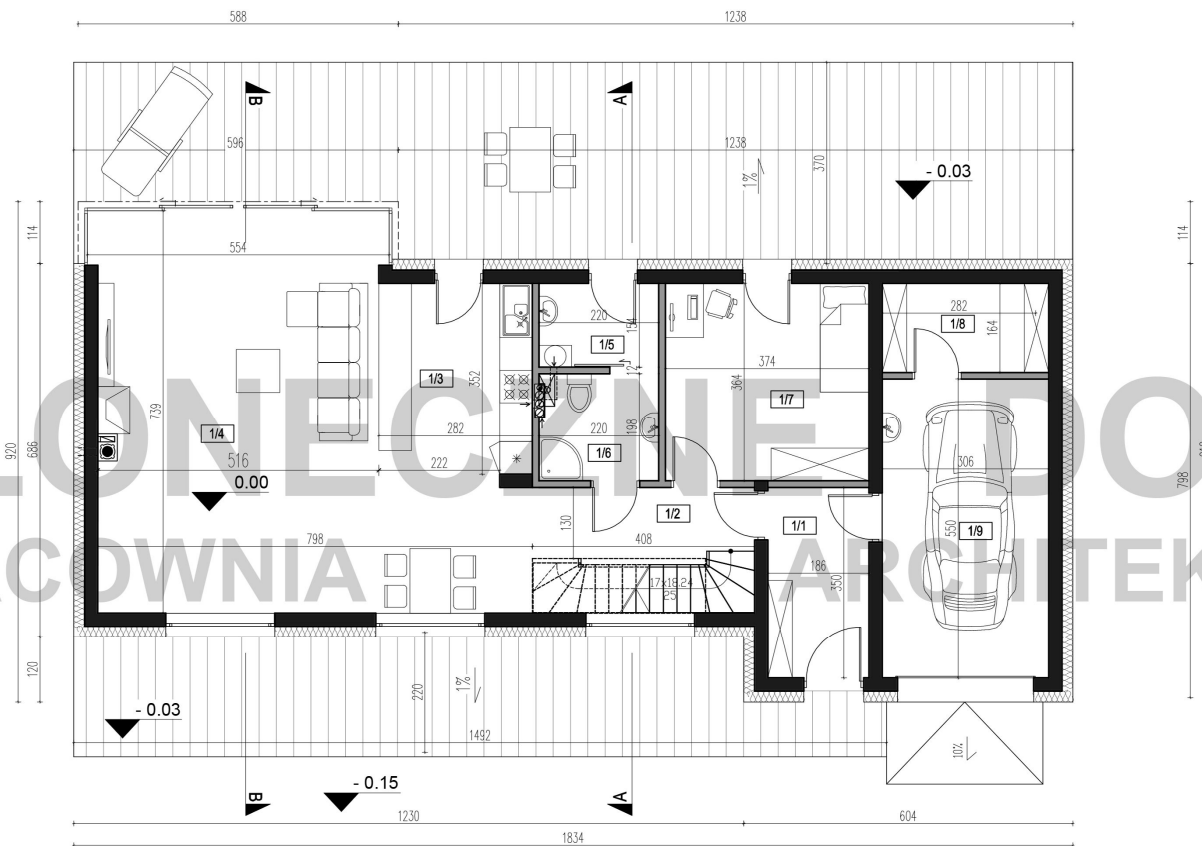

SŁONECZNE DOMY
PRACOWNIA ARCHITEKTURY
ALCUDIA A

ZESTAWIENIE POMIESZCZEŃ
PARTER

nr pom.	nazwa	pow. użytkowa
1/1	WIATROLAP	6.51m ²
1/2	HOL	9.38m ²
1/3	KUCHNIA + JADALNIA	16.94m ²
1/4	POK. DZIENNY	38.33m ²
1/5	PRALNIA	3.39m ²
1/6	ŁAZIENKA	4.36m ²
1/7	POKÓJ	13.61m ²
	razem	92.52m ²
1/8	POM.GOSPODARCZE	5.02m ²
1/9	GARAŻ	16.83m ²
	razem	21.85m ²
	razem	114.37m ²

ZESTAWIENIE POWIERZCHNI

POWIERZCHNIA UŻYTKOWA	149.16m ²
POWIERZCHNIA CAŁKOWITA	238.63m ²
POWIERZCHNIA ZABUDOWY	139.8m ²
KUBATURA	459m ³

■ ŚCIANY KONSTRUKCYJNE
■ ŚCIANY DZIAŁOWE

Przedstawione dane mogą nieznacznie różnić się od danych prezentowanych w dokumentacji technicznej

nr pom.	nazwa	pow. użytkowa	pow. podłóg
2/1	HOL	11.66m ²	13.50m ²
2/2	ŁAZIENKA	2.95m ²	5.55m ²
2/3	POKÓJ	11.47m ²	16.23m ²
2/4	POKÓJ	11.47m ²	16.23m ²
2/5	ŁAZIENKA	5.86m ²	8.35m ²
2/6	POKÓJ	13.23m ²	18.93m ²
	razem	56.64m ²	78.79m ²

ZESTAWIENIE POWIERZCHNI

POWIERZCHNIA UŻYTKOWA	149.16m ²
POWIERZCHNIA CAŁKOWITA	238.63m ²
POWIERZCHNIA ZABUDOWY	139.8m ²
KUBATURA	459m ³

- ŚCIANY KONSTRUKCYJNE
- ŚCIANY DZIAŁOWE

Przedstawione dane mogą nieznacznie różnić się od danych prezentowanych w dokumentacji technicznej