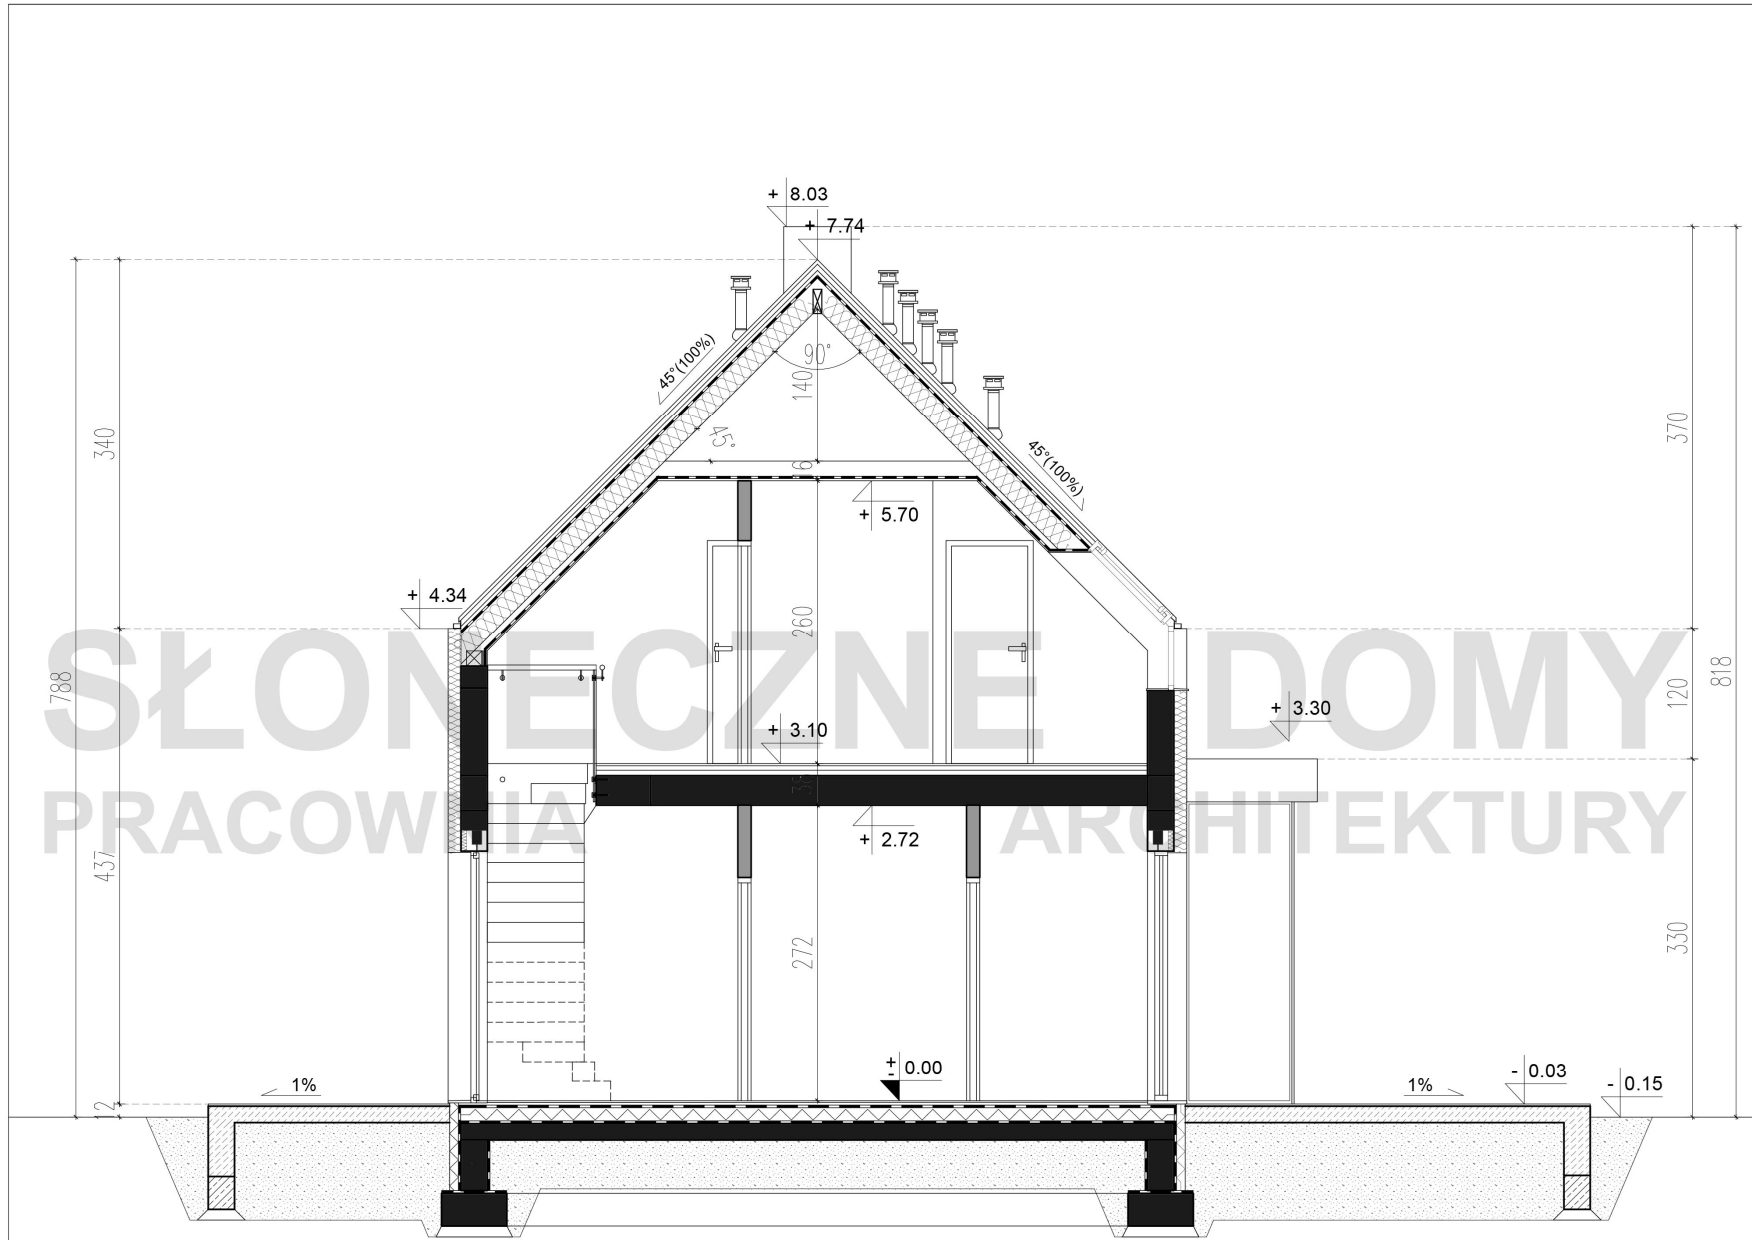

ZESTAWIENIE POWIERZCHNI

POWIERZCHNIA UŻYTKOWA	149.16m²
POWIERZCHNIA CAŁKOWITA	238.63m²
POWIERZCHNIA ZABUDOWY	139.8m²
KUBATURA	459m³

- ŚCIANY KONSTRUKCYJNE
- ŚCIANY DZIAŁOWE

Przedstawione dane mogą nieznacznie różnić się od danych prezentowanych w dokumentacji technicznej

SŁONECZNE DOMY PRACOWNIA ARCHITEKTURY
ul. Wielkopolska 35a
54-027 Wrocław
tel. 71 740 50 10
biuro@slonecznedomy.pl
www.slonecznedomy.pl

DOM JEDNORODZINNY
ALCUDIA A
wersja podstawowa

PRZEKRÓJ A-A