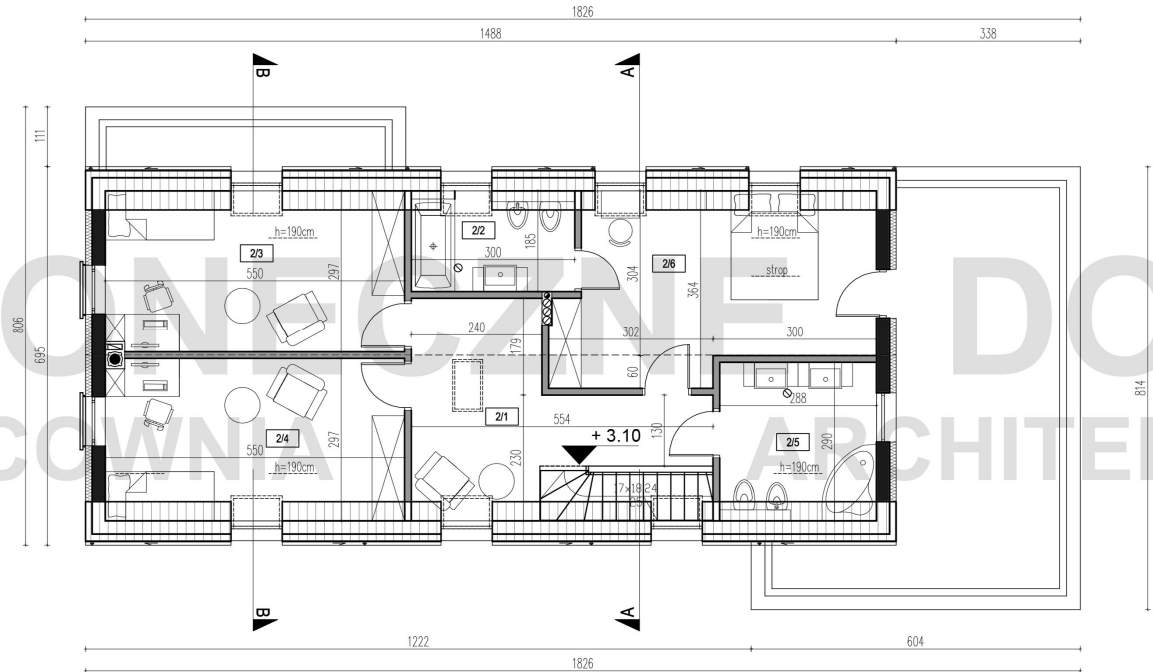

SŁONECZNE DOMY
PRACOWNIA ARCHITEKTURY
ALCUDIA A

ZESTAWIENIE POMIESZCZEŃ
PARTER

nr pom.	nazwa	pow. użytkowa
1/1	WIATROLAP	6.51m ²
1/2	HOL	9.38m ²
1/3	KUCHNIA + JADALNIA	16.94m ²
1/4	POK. DZIENNY	38.33m ²
1/5	PRALNIA	3.39m ²
1/6	ŁAZIENKA	4.36m ²
1/7	POKÓJ	13.61m ²
	razem	92.52m ²
1/8	POM.GOSPODARCZE	5.02m ²
1/9	GARAŻ	16.83m ²
	razem	21.85m ²
	razem	114.37m ²

ZESTAWIENIE POWIERZCHNI

POWIERZCHNIA UŻYTKOWA	149.16m ²
POWIERZCHNIA CAŁKOWITA	238.63m ²
POWIERZCHNIA ZABUDOWY	139.8m ²
KUBATURA	459m ³

■ ŚCIANY KONSTRUKCYJNE
■ ŚCIANY DZIAŁOWE

Przedstawione dane mogą nieznacznie różnić się od danych prezentowanych w dokumentacji technicznej

nr pom.	nazwa	pow. użytkowa	pow. podłóg
2/1	HOL	11.66m ²	13.50m ²
2/2	ŁAZIENKA	2.95m ²	5.55m ²
2/3	POKÓJ	11.47m ²	16.23m ²
2/4	POKÓJ	11.47m ²	16.23m ²
2/5	ŁAZIENKA	5.86m ²	8.35m ²
2/6	POKÓJ	13.23m ²	18.93m ²
	razem	56.64m ²	78.79m ²

ZESTAWIENIE POWIERZCHNI

POWIERZCHNIA UŻYTKOWA	149.16m ²
POWIERZCHNIA CAŁKOWITA	238.63m ²
POWIERZCHNIA ZABUDOWY	139.8m ²
KUBATURA	459m ³

- ŚCIANY KONSTRUKCYJNE
- ŚCIANY DZIAŁOWE

Przedstawione dane mogą nieznacznie różnić się od danych prezentowanych w dokumentacji technicznej